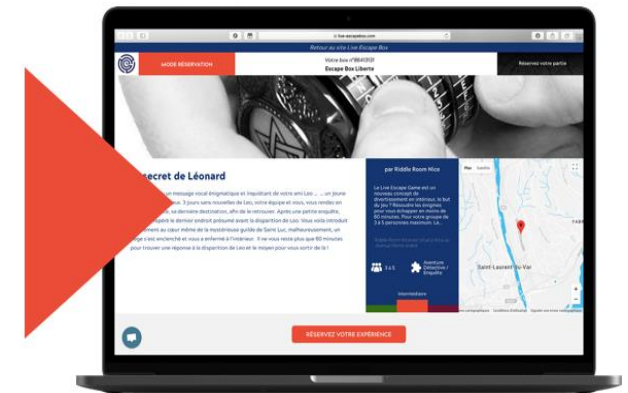

Comment utiliser votre Live Escape Box ?

Rendez vous sur le site
live-escapebox.com
puis cliquez sur « Utiliser ma box »

Renseignez votre numéro de
coffret cadeau ainsi que le
code de confirmation

Choisissez votre Escape Game
et cliquez sur le bouton
« Réserver »