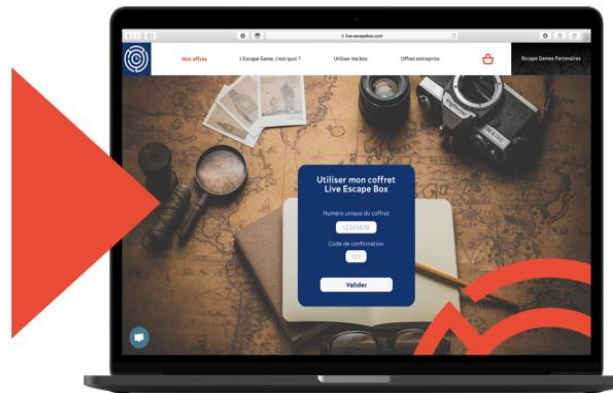

Comment utiliser votre Live Escape Box ?

Rendez vous sur le site
live-escapebox.com
puis cliquez sur « Utiliser ma box »

Renseignez votre numéro de
coffret cadeau ainsi que le
code de confirmation

Choisissez votre Escape Game
et cliquez sur le bouton
« Réserver »